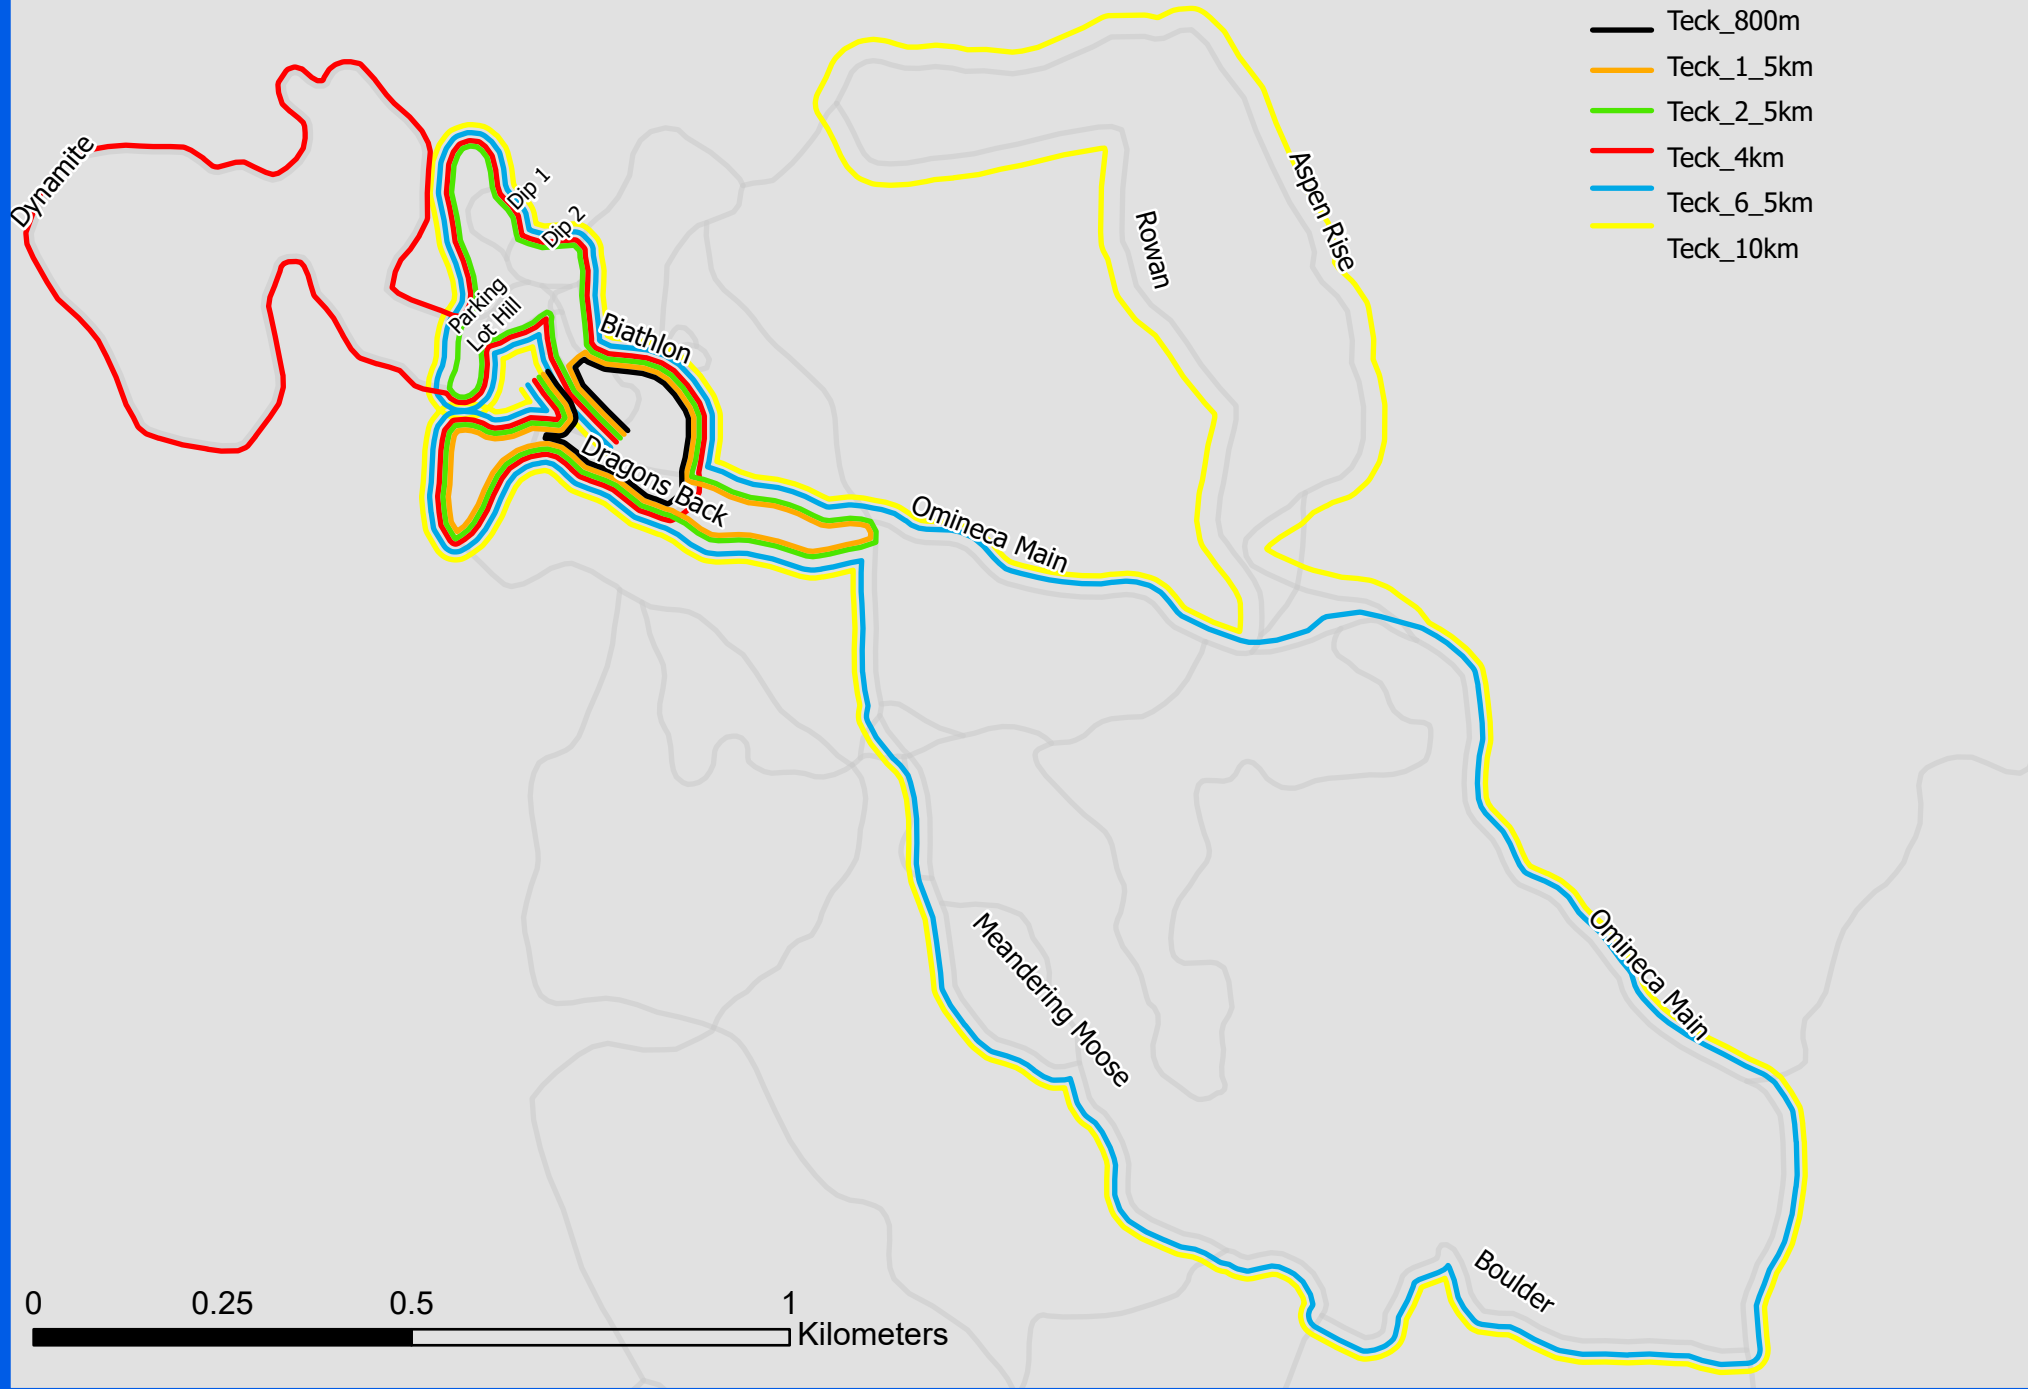

Race Route: All

Scale: 1:10,000

- Teck_800m
- Teck_1_5km
- Teck_2_5km
- Teck_4km
- Teck_6_5km
- Teck_10km

0 0.25 0.5 1 Kilometers